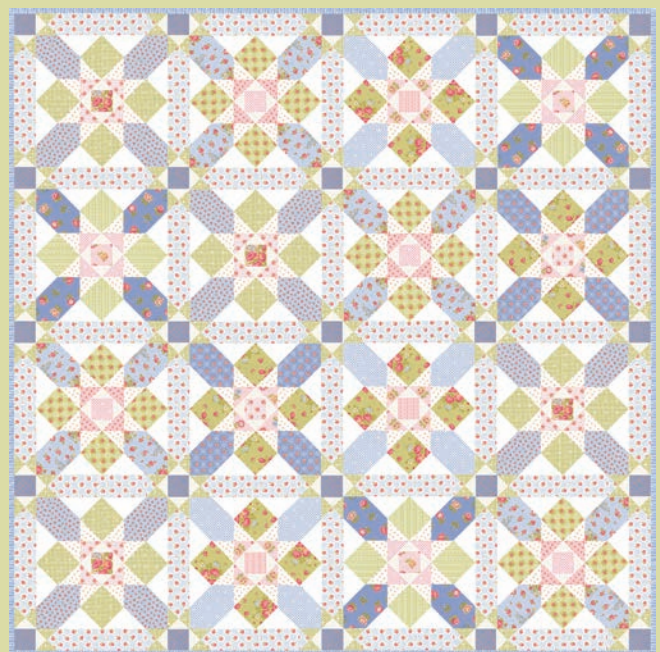

AQ 303 Bloomie - 2 Sizes 57" x 67" and 75" x 75"

Blue Version

Pink Version

AQ 306 Quinn 60" x 60"

AQ 304 Bloomie Barn Square 52" x 52"
Other size option 48" x 48" is available.

86" x 86"

AQ 305 Pinwheels

63" x 63"

AQ 308 Tomorrow 68" x 68"

Pink Version 48" x 48"

**KIT
18780**

Blue Version 58" x 58"

AQ 307 Starry Night